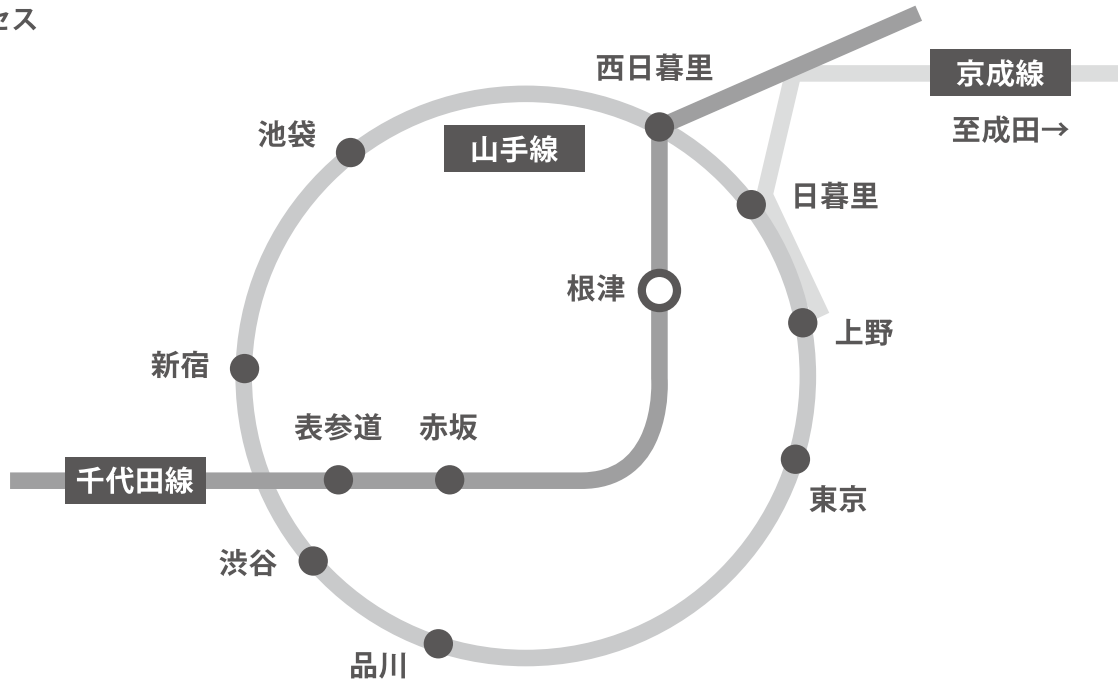

汐能

SEKKA • BORDERLESS SPACE

113-0031 東京都文京区根津 2-24-3

Tel: 03-5815-8280 Fax: 03-5815-8270 Email: sekka12@nifty.com www.sekka-jp.com

Open: 11:30~18:30 Close: 月曜日

アクセス

東京メトロ千代田線 根津駅 (1番出口) より徒歩4分